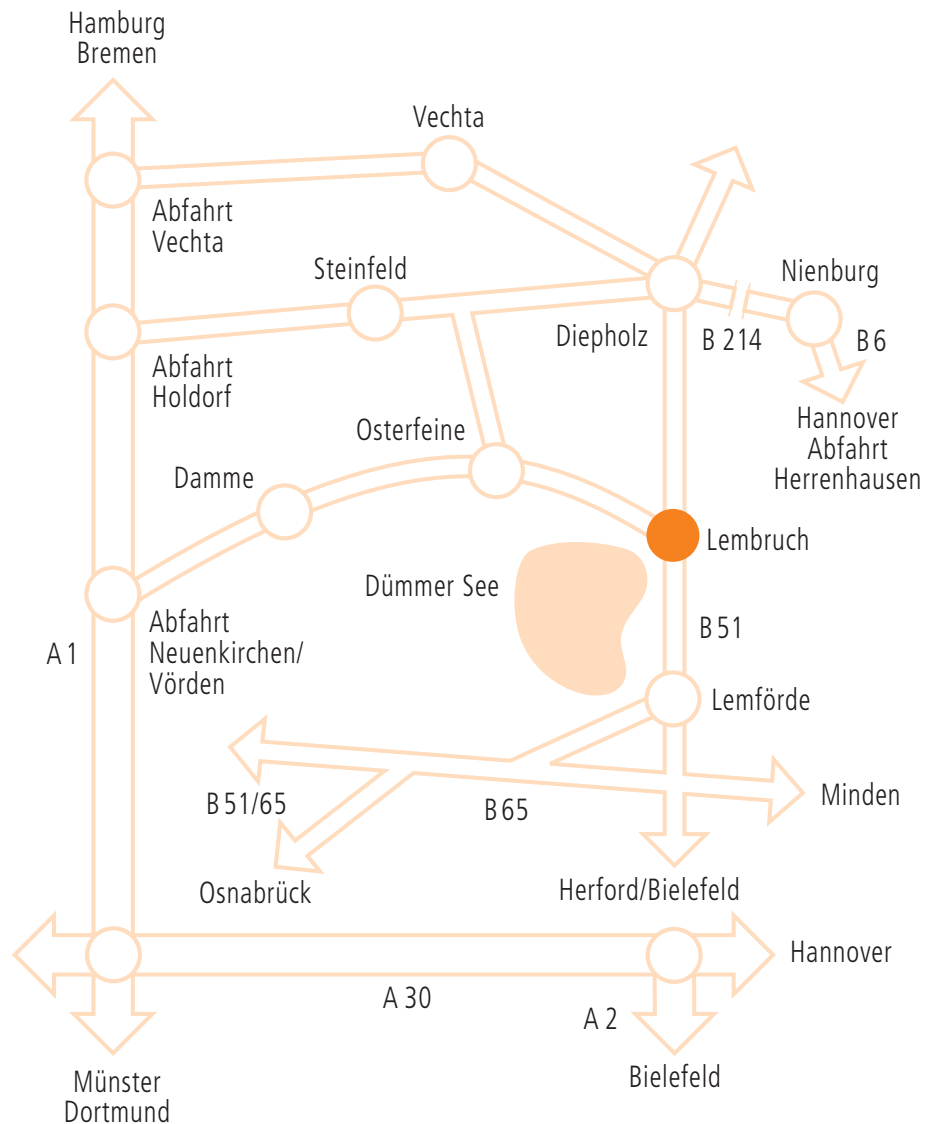

# IHR WEG ZUM RONDO SPA

Bei Anreise mit der Bahn fahren Sie bitte den Bahnhof in Diepholz an (Bahnstrecke Köln - Osnabrück - Diepholz - Hamburg). Von dort weiter mit dem Bus bis Haltestelle „Börger“ in Lembruch (Abfahrtszeiten unter [www.vbn.de](http://www.vbn.de)).

**RONDO SPA**