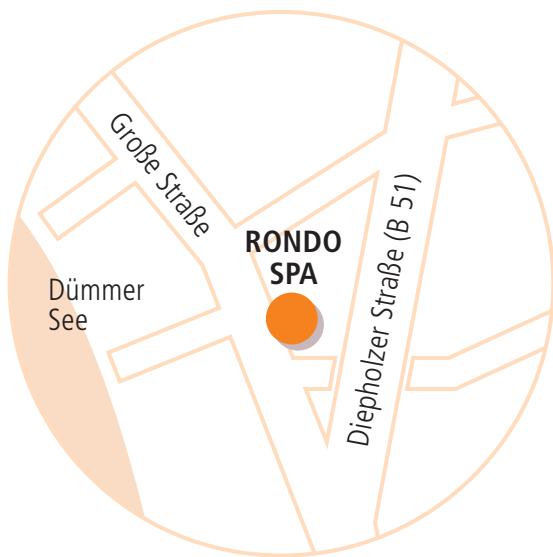

# IHR WEG ZUM RONDO SPA

Bei Anreise mit der Bahn fahren Sie bitte den Bahnhof in Diepholz an (Bahnstrecke Köln - Osnabrück - Diepholz - Hamburg). Von dort weiter mit dem Bus bis Haltestelle „Börger“ in Lembruch (Abfahrtszeiten unter [www.vbn.de](http://www.vbn.de)).

**RONDO SPA**