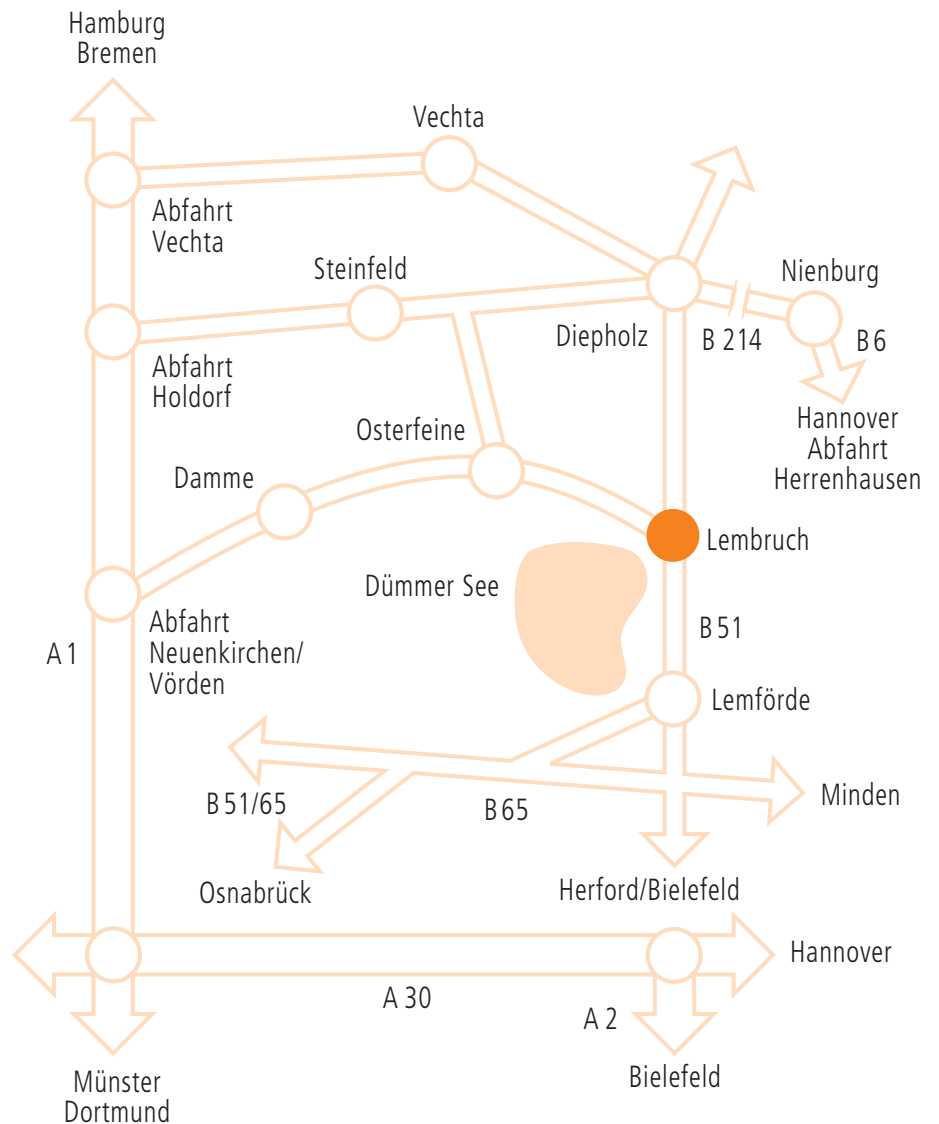

IHR WEG ZUM RONDO SPA

Bei Anreise mit der Bahn fahren Sie bitte den Bahnhof in Diepholz an (Bahnstrecke Köln - Osnabrück - Diepholz - Hamburg). Von dort weiter mit dem Bus bis Haltestelle „Börger“ in Lembruch (Abfahrtszeiten unter www.vbn.de).

RONDO SPA

RONDO SPA

Wellness am Dümmer See

Große Straße 30

49459 Lembruch am Dümmer See

Tel.: 0 54 47/16 98

Fax: 0 54 47/16 98

E-Mail: info@rondo-spa.de