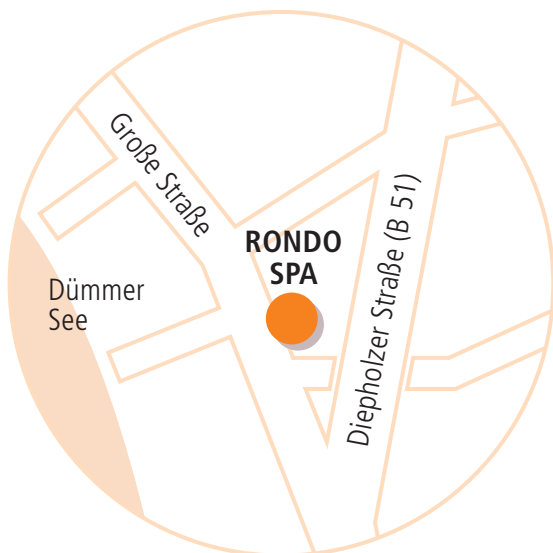

IHR WEG ZUM RONDO SPA

Bei Anreise mit der Bahn fahren Sie bitte den Bahnhof in Diepholz an (Bahnstrecke Köln - Osnabrück - Diepholz - Hamburg). Von dort weiter mit dem Bus bis Haltestelle „Börger“ in Lembruch (Abfahrtszeiten unter www.vbn.de).